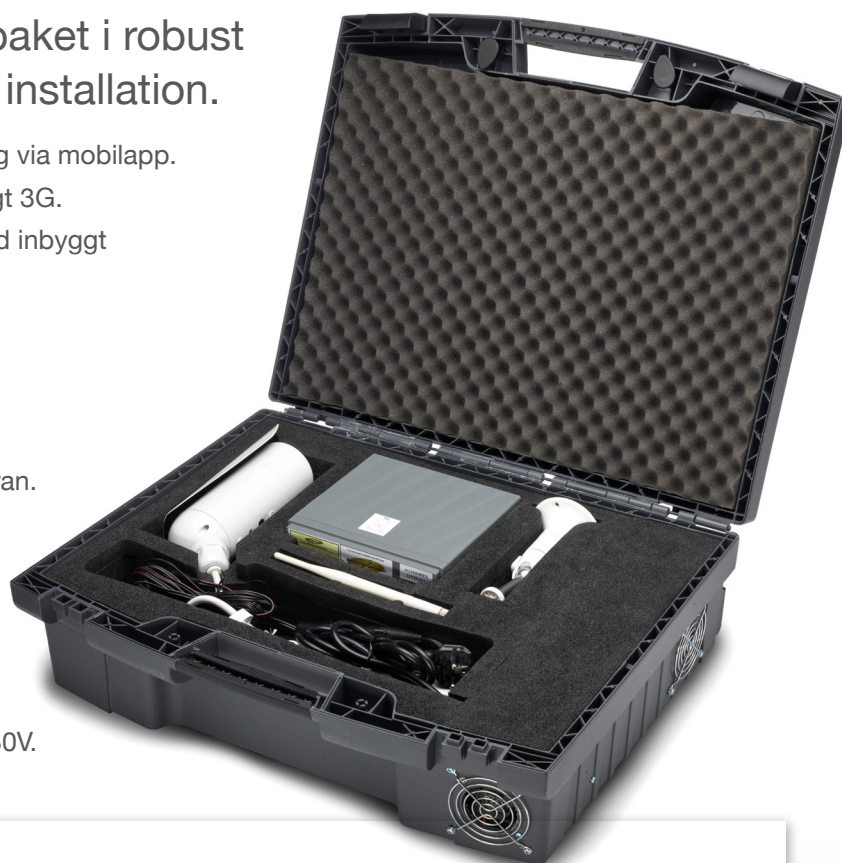

YOYO Cam Pro[®]

– mobil 3G övervakningslösning

Komplett övervakningspaket i robust väska. Färdig för snabb installation.

- Hantering, larm, video och inspelning via mobilapp.
- Kopplas enkelt till internet via inbyggt 3G.
- Ansluts till 230V, alternativt drivs med inbyggt 12V backup-batteri.

Så lätt är det!

1. Ladda ner gratis mobilapp.
2. Sätt in valfritt 3G simkort.
3. Montera antenn och fäste på kameran.
4. Koppla kamera till 12V-matning via snabbkontakt.
5. Registrera kameran i appen via QR-kod.

Klart att köra!

Batteri laddas genom anslutning till 230V.

Innehåll och specifikationer

YOYO Cam Pro PU-HD1080 3G nätverkskamera (IP66)
– För specifikationer se YOYO Cam Pro datablad.
12V backup-batteri (AGM 26Ah).
Upp till 60 timmars drifttid på fulladdat batteri.
Professionell fläktstyrd 8-steps 12V-laddare (8A).